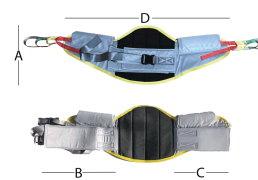

Stand Assist Slings

	S	M	L	XL
A	310	385	395	405
B	370	490	620	740
C	270	370	520	640
D	880	1020	1260	1400
Code	702106	702109	702112	702115