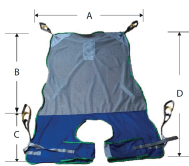

Hammock Slings