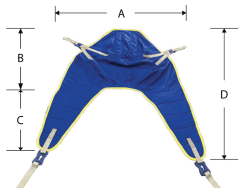

Pivot General Head Support Slings

	S	M	L	XL
A	780	790	940	1020
B	860	890	930	1050
C	450	540	600	625
D	1130	1260	1370	1440
Mesh	701606	701609	701612	701615
Tricot	701706	701709	701712	701715
Spacer	701806	701809	701812	701815