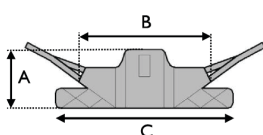

Stand Assist Slings cont.

	S	M	L	XL
A	260	330	360	360
B	840	895	950	1020
C	950	1170	1270	1810
Code	1484685	1484686	1484687	1484688