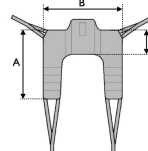

S	M	L	XL
A	860	1020	1180	1230
B	840	895	950	1020
C	240	260	330	350
Code	1484689	1484690	1484691	1485117