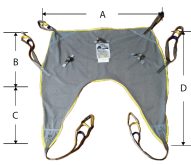

Jr	S	M	L	XL	XXL
A	760	890	1030	1160	1280	1400
B	525	585	645	710	775	825
C	430	510	585	710	840	965
D	955	1095	1230	1420	1615	1790
Code	700103	700106	700109	700112	700115	700118